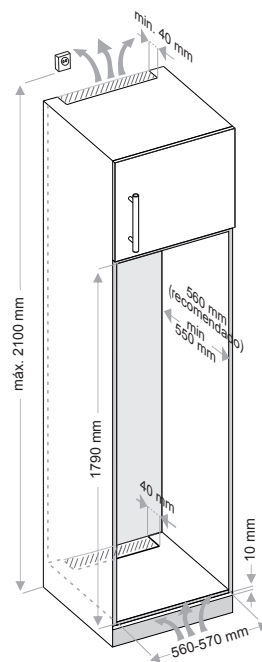

UltraFresh
Technology

Dimensiones producto (AlxAxAnxF)	Product size (HxWxD)	1770x540x545 mm
Total Volumen	Total Volume	294 L
Capacidad Frigorífico	Refrigerator Volume	294 L
Capacidad Congelador	Freezer Volume	---
Consumo	Energy Consumption	112 kWh/año
Nivel de ruido acústico	Noise level	39 dBA
Clasificación sonora	Noise class	C
Iluminación interior LED	Interior LED Lighting	Sí / Yes
Clase Climática	Climate Class	Subtropical
Peso máximo puerta panelable	Maximum weight of panel door	50 Kg

Acceso / Access WEB

FUNCIONES: Modo vacaciones | Modo ECO | Modo Rápido | Modo Demo

Composición/ Composition: Side by Side

Esquemas medidas / Technical Drawings

PFBI CONG + **PFBI FRIGO**
Ref. 010337 Ref. 010336

*mm.

Opcional / Optional
Ref. 010463
Perfil de unión Inox
Stainless Steel + connecting profile

Apertura de serie **Derecha**
Puerta reversible
Standard opening **Right**
Reversible door